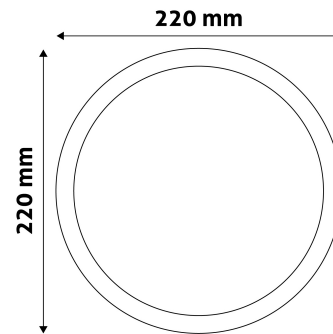

Avide LED Beépíthető Kerek Mennyezeti Lámpa ALU 18W CW 6400K

Termékkód:	ACRPCW-R-18W-ALU
Termék honlap:	avidelighting.hu/qr/ACRPCW-R-18W-ALU
Adatlap azonosító:	AB-190518
Forgalmazó:	Bramcke Hungary Kft.
Cím:	4031 Debrecen, Kishatár utca 17.

QR kód:

Kiállítás: 2025-01-15

Oldalszám: 2/3

TERMÉKMÉRET

Átmérő:	220mm
Magasság:	
Kivágási méret:	201mm

TERMÉKDOBOZ

Vonalkód:	5999562281291
Csomagolás:	1/b 20/k 400/r
Méret:	220mm x 34mm x 260mm
Nettó súly:	370g
Bruttó súly:	431g

KARTON

Vonalkód:	5999562281307
Csomagolás:	1/b 20/k 400/r
Méret:	470mm x 375mm x 285mm
Nettó súly:	7,4kg
Bruttó súly:	8,62kg

RAKLAP PÉLDA

Magasság:	
Szélesség:	120cm (std Euro pallet)
Mélység:	80cm (std Euro pallet)
Karton / raklap:	20karton/raklap
Karton / sor:	
Nettó súly:	148kg
Bruttó súly:	172,4kg

TERMÉK KÉP

KÖRVONAL