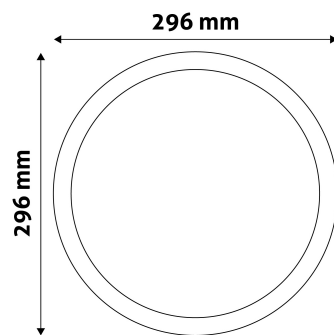

Avide LED Beépíthető Kerek Mennyezeti Lámpa ALU 24W CW 6400K

Termékkód:	ACRPCW-R-24W-ALU
Termék honlap:	avidelighting.hu/qr/ACRPCW-R-24W-ALU
Adatlap azonosító:	AB-190518
Forgalmazó:	Bramcke Hungary Kft.
Cím:	4031 Debrecen, Kishatár utca 17.

QR kód:

Kiállítás: 2025-01-15

Oldalszám: 2/3

TERMÉKMÉRET

Átmérő:	296mm
Magasság:	
Kivágási méret:	280mm

TERMÉKDOBOZ

Vonalkód:	5999097913087
Csomagolás:	1/b 20/k 240/r
Méret:	305mm x 39mm x 320mm
Nettó súly:	675g
Bruttó súly:	795g

KARTON

Vonalkód:	5999097913094
Csomagolás:	1/b 20/k 240/r
Méret:	630mm x 420mm x 345mm
Nettó súly:	13,5kg
Bruttó súly:	15,9kg

RAKLAP PÉLDA

Magasság:	
Szélesség:	120cm (std Euro pallet)
Mélység:	80cm (std Euro pallet)
Karton / raklap:	12karton/raklap
Karton / sor:	
Nettó súly:	162kg
Bruttó súly:	190,8kg

TERMÉK KÉP

KÖRVONAL