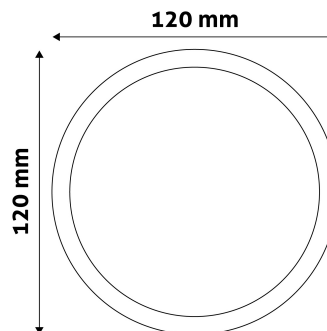

Avide LED Beépíthető Kerek Mennyezeti Lámpa ALU 6W CW 6400K

Termékkód:	ACRPCW-R-6W-ALU
Termék honlap:	avidelighting.hu/qr/ACRPCW-R-6W-ALU
Adatlap azonosító:	AB-190518
Forgalmazó:	Bramcke Hungary Kft.
Cím:	4031 Debrecen, Kishatár utca 17.

QR kód:

Kiállítás: 2025-01-15

Oldalszám: 2/3

TERMÉKMÉRET

Átmérő:	120mm
Magasság:	
Kivágási méret:	105mm

TERMÉKDOBOZ

Vonalkód:	5999097912325
Csomagolás:	1/b 50/k 1350/r
Méret:	125mm x 37mm x 173mm
Nettó súly:	138g
Bruttó súly:	148g

KARTON

Vonalkód:	5999097912332
Csomagolás:	1/b 50/k 1350/r
Méret:	645mm x 220mm x 370mm
Nettó súly:	6,9kg
Bruttó súly:	7,4kg

RAKLAP PÉLDA

Magasság:	
Szélesség:	120cm (std Euro pallet)
Mélység:	80cm (std Euro pallet)
Karton / raklap:	27karton/raklap
Karton / sor:	
Nettó súly:	186,3kg
Bruttó súly:	199,8kg

TERMÉK KÉP

KÖRVONAL