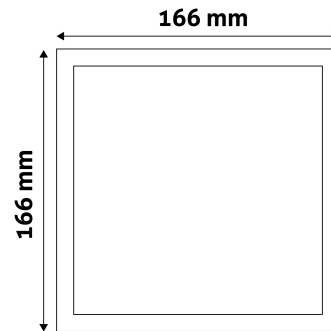

Avide LED Beépíthető Négyzetes Mennyezeti Lámpa ALU 12W CW 6400K

Termékkód:	ACRPCW-S-12W-ALU
Termék honlap:	avidelighting.hu/qr/ACRPCW-S-12W-ALU
Adatlap azonosító:	AB-190518
Forgalmazó:	Bramcke Hungary Kft.
Cím:	4031 Debrecen, Kishatár utca 17.

QR kód:

Kiállítás: 2025-01-15

Oldalszám: 2/3

TERMÉKMÉRET

Szélesség:	166mm
Magasság:	166mm
Kivágási méret:	151mm

TERMÉKDOBOZ

Vonalkód:	5999562281253
Csomagolás:	1/b 40/k 1080/r
Méret:	170mm x 37mm x 203mm
Nettó súly:	255g
Bruttó súly:	292,5g

KARTON

Vonalkód:	5999562281260
Csomagolás:	1/b 40/k 1080/r
Méret:	870mm x 215mm x 225mm
Nettó súly:	10,2kg
Bruttó súly:	11,7kg

RAKLAP PÉLDA

Magasság:	
Szélesség:	120cm (std Euro pallet)
Mélység:	80cm (std Euro pallet)
Karton / raklap:	27karton/raklap
Karton / sor:	
Nettó súly:	275,4kg
Bruttó súly:	315,9kg

TERMÉK KÉP

KÖRVONAL