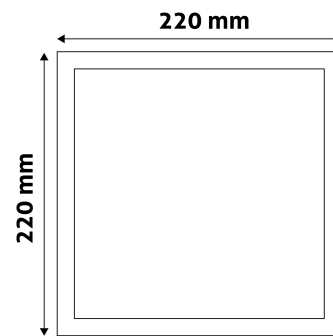

Avide LED Beépíthető Négyzetes Mennyezeti Lámpa ALU 18W CW 6400K

Termékkód:	ACRPCW-S-18W-ALU
Termék honlap:	avidelighting.hu/qr/ACRPCW-S-18W-ALU
Adatlap azonosító:	AB-190518
Forgalmazó:	Bramcke Hungary Kft.
Cím:	4031 Debrecen, Kishatár utca 17.

QR kód:

Kiállítás: 2025-01-15

Oldalszám: 2/3

TERMÉKMÉRET

Szélesség:	220mm
Magasság:	220mm
Kivágási méret:	201mm

TERMÉKDOBOZ

Vonalkód:	5999562281338
Csomagolás:	1/b 20/k 400/r
Méret:	255mm x 30mm x 250mm
Nettó súly:	370g
Bruttó súly:	431g

KARTON

Vonalkód:	5999562281345
Csomagolás:	1/b 20/k 400/r
Méret:	530mm x 350mm x 285mm
Nettó súly:	7,4kg
Bruttó súly:	8,62kg

RAKLAP PÉLDA

Magasság:	
Szélesség:	120cm (std Euro pallet)
Mélység:	80cm (std Euro pallet)
Karton / raklap:	20karton/raklap
Karton / sor:	
Nettó súly:	148kg
Bruttó súly:	172,4kg

TERMÉK KÉP

KÖRVONAL