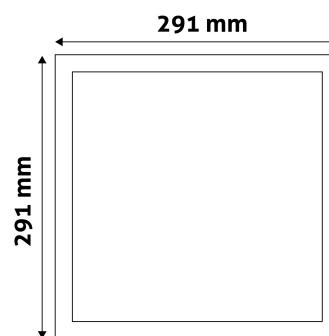

Avide LED Beépíthető Négyzetes Mennyezeti Lámpa ALU 24W CW 6400K

Termékkód:	ACRPCW-S-24W-ALU
Termék honlap:	avidelighting.hu/qr/ACRPCW-S-24W-ALU
Adatlap azonosító:	AB-190518
Forgalmazó:	Bramcke Hungary Kft.
Cím:	4031 Debrecen, Kishatár utca 17.

QR kód:

Kiállítás: 2025-01-15

Oldalszám: 2/3

TERMÉKMÉRET

Szélesség:	291mm
Magasság:	291mm
Kivágási méret:	280mm

TERMÉKDOBOZ

Vonalkód:	5999097913124
Csomagolás:	1/b 20/k 240/r
Méret:	305mm x 39mm x 320mm
Nettó súly:	675g
Bruttó súly:	795g

KARTON

Vonalkód:	5999097913131
Csomagolás:	1/b 20/k 240/r
Méret:	630mm x 420mm x 345mm
Nettó súly:	13,5kg
Bruttó súly:	15,9kg

RAKLAP PÉLDA

Magasság:	
Szélesség:	120cm (std Euro pallet)
Mélység:	80cm (std Euro pallet)
Karton / raklap:	12karton/raklap
Karton / sor:	
Nettó súly:	162kg
Bruttó súly:	190,8kg

TERMÉK KÉP

KÖRVONAL