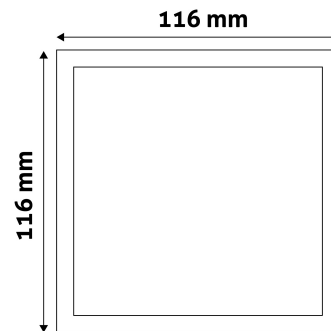

Avide LED Beépíthető Négyzetes Mennyezeti Lámpa ALU 6W CW 6400K

Termékkód:	ACRPCW-S-6W-ALU
Termék honlap:	avidelighting.hu/qr/ACRPCW-S-6W-ALU
Adatlap azonosító:	AB-190518
Forgalmazó:	Bramcke Hungary Kft.
Cím:	4031 Debrecen, Kishatár utca 17.

QR kód:

Kiállítás: 2025-01-15

Oldalszám: 2/3

TERMÉKMÉRET

Szélesség:	116mm
Magasság:	116mm
Kivágási méret:	105mm

TERMÉKDOBOZ

Vonalkód:	5999097912363
Csomagolás:	1/b 50/k 1350/r
Méret:	125mm x 37mm x 173mm
Nettó súly:	138g
Bruttó súly:	148g

KARTON

Vonalkód:	5999097912370
Csomagolás:	1/b 50/k 1350/r
Méret:	645mm x 220mm x 370mm
Nettó súly:	6,9kg
Bruttó súly:	7,4kg

RAKLAP PÉLDA

Magasság:	
Szélesség:	120cm (std Euro pallet)
Mélység:	80cm (std Euro pallet)
Karton / raklap:	27karton/raklap
Karton / sor:	
Nettó súly:	186,3kg
Bruttó súly:	199,8kg

TERMÉK KÉP

KÖRVONAL