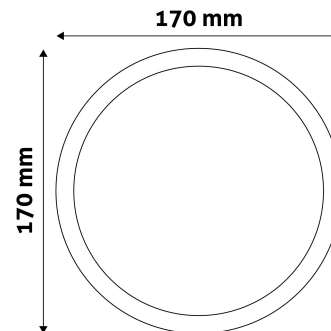

Avide LED Beépíthető Kerek Mennyezeti Lámpa ALU 12W NW 4000K

Termékkód:	ACRPNW-R-12W-ALU
Termék honlap:	avidelighting.hu/qr/ACRPNW-R-12W-ALU
Adatlap azonosító:	AB-190518
Forgalmazó:	Bramcke Hungary Kft.
Cím:	4031 Debrecen, Kishatár utca 17.

QR kód:

Kiállítás: 2025-01-15

Oldalszám: 2/3

TERMÉKMÉRET

Átmérő:	167mm
Magasság:	
Kivágási méret:	151mm

TERMÉKDOBOZ

Vonalkód:	5999562288863
Csomagolás:	1/b 40/k 1080/r
Méret:	200mm x 30mm x 196mm
Nettó súly:	255g
Bruttó súly:	292,5g

KARTON

Vonalkód:	5999562288870
Csomagolás:	1/b 40/k 1080/r
Méret:	420mm x 360mm x 440mm
Nettó súly:	10,2kg
Bruttó súly:	11,7kg

RAKLAP PÉLDA

Magasság:	
Szélesség:	120cm (std Euro pallet)
Mélység:	80cm (std Euro pallet)
Karton / raklap:	27karton/raklap
Karton / sor:	6db
Nettó súly:	275,4kg
Bruttó súly:	315,9kg

TERMÉK KÉP

KÖRVONAL