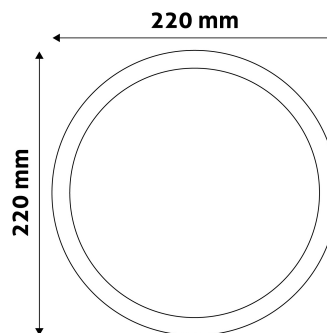

Avide LED Beépíthető Kerek Mennyezeti Lámpa ALU 18W NW 4000K

Termékkód:	ACRPNW-R-18W-ALU
Termék honlap:	avidelighting.hu/qr/ACRPNW-R-18W-ALU
Adatlap azonosító:	AB-190518
Forgalmazó:	Bramcke Hungary Kft.
Cím:	4031 Debrecen, Kishatár utca 17.

QR kód:

Kiállítás: 2025-01-15

Oldalszám: 2/3

TERMÉKMÉRET

Átmérő:	220mm
Magasság:	
Kivágási méret:	201mm

TERMÉKDOBOZ

Vonalkód:	5999562288900
Csomagolás:	1/b 20/k 400/r
Méret:	250mm x 32mm x 255mm
Nettó súly:	370g
Bruttó súly:	431g

KARTON

Vonalkód:	5999562288917
Csomagolás:	1/b 20/k 400/r
Méret:	525mm x 360mm x 285mm
Nettó súly:	7,4kg
Bruttó súly:	8,62kg

RAKLAP PÉLDA

Magasság:	
Szélesség:	120cm (std Euro pallet)
Mélység:	80cm (std Euro pallet)
Karton / raklap:	20karton/raklap
Karton / sor:	
Nettó súly:	148kg
Bruttó súly:	172,4kg

TERMÉK KÉP

KÖRVONAL