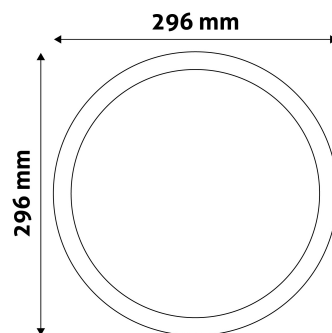

Avide LED Beépíthető Kerek Mennyezeti Lámpa ALU 24W NW 4000K

Termékkód:	ACRPNW-R-24W-ALU
Termék honlap:	avidelighting.hu/qr/ACRPNW-R-24W-ALU
Adatlap azonosító:	AB-190518
Forgalmazó:	Bramcke Hungary Kft.
Cím:	4031 Debrecen, Kishatár utca 17.

QR kód:

Kiállítás: 2025-01-15

Oldalszám: 2/3

TERMÉKMÉRET

Átmérő:	296mm
Magasság:	
Kivágási méret:	280mm

TERMÉKDOBOZ

Vonalkód:	5999097912080
Csomagolás:	1/b 20/k 240/r
Méret:	305mm x 39mm x 320mm
Nettó súly:	675g
Bruttó súly:	795g

KARTON

Vonalkód:	5999097912097
Csomagolás:	1/b 20/k 240/r
Méret:	630mm x 420mm x 345mm
Nettó súly:	13,5kg
Bruttó súly:	15,9kg

RAKLAP PÉLDA

Magasság:	
Szélesség:	120cm (std Euro pallet)
Mélység:	80cm (std Euro pallet)
Karton / raklap:	12karton/raklap
Karton / sor:	
Nettó súly:	162kg
Bruttó súly:	190,8kg

TERMÉK KÉP

KÖRVONAL