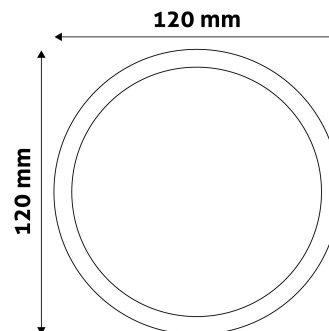

Avide LED Beépíthető Kerek Mennyezeti Lámpa ALU 6W NW 4000K

Termékkód:	ACRPNW-R-6W-ALU
Termék honlap:	avidelighting.hu/qr/ACRPNW-R-6W-ALU
Adatlap azonosító:	AB-190518
Forgalmazó:	Bramcke Hungary Kft.
Cím:	4031 Debrecen, Kishatár utca 17.

QR kód:

Kiállítás: 2025-01-15

Oldalszám: 2/3

TERMÉKMÉRET

Átmérő:	120mm
Magasság:	
Kivágási méret:	105mm

TERMÉKDOBOZ

Vonalkód:	5999097912004
Csomagolás:	1/b 50/k 1350/r
Méret:	125mm x 37mm x 173mm
Nettó súly:	138g
Bruttó súly:	148g

KARTON

Vonalkód:	5999097912011
Csomagolás:	1/b 50/k 1350/r
Méret:	645mm x 220mm x 370mm
Nettó súly:	6,9kg
Bruttó súly:	7,4kg

RAKLAP PÉLDA

Magasság:	
Szélesség:	120cm (std Euro pallet)
Mélység:	80cm (std Euro pallet)
Karton / raklap:	27karton/raklap
Karton / sor:	
Nettó súly:	186,3kg
Bruttó súly:	199,8kg

TERMÉK KÉP

KÖRVONAL