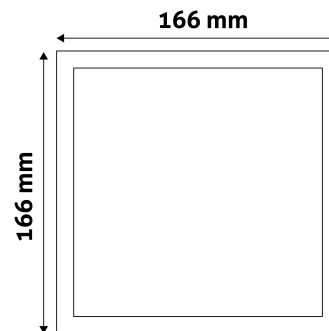

Avide LED Beépíthető Négyzetes Mennyezeti Lámpa ALU 12W NW 4000K

Termékkód:	ACRPNW-S-12W-ALU
Termék honlap:	avidelighting.hu/qr/ACRPNW-S-12W-ALU
Adatlap azonosító:	AB-190518
Forgalmazó:	Bramcke Hungary Kft.
Cím:	4031 Debrecen, Kishatár utca 17.

QR kód:

Kiállítás: 2025-01-15

Oldalszám: 2/3

TERMÉKMÉRET

Szélesség:	166mm
Magasság:	166mm
Kivágási méret:	151mm

TERMÉKDOBOZ

Vonalkód:	5999562288887
Csomagolás:	1/b 40/k 1080/r
Méret:	180mm x 35mm x 210mm
Nettó súly:	255g
Bruttó súly:	292,5g

KARTON

Vonalkód:	5999562288894
Csomagolás:	1/b 40/k 1080/r
Méret:	385mm x 380mm x 450mm
Nettó súly:	10,2kg
Bruttó súly:	11,7kg

RAKLAP PÉLDA

Magasság:	
Szélesség:	120cm (std Euro pallet)
Mélység:	80cm (std Euro pallet)
Karton / raklap:	27karton/raklap
Karton / sor:	
Nettó súly:	275,4kg
Bruttó súly:	315,9kg

TERMÉK KÉP

KÖRVONAL