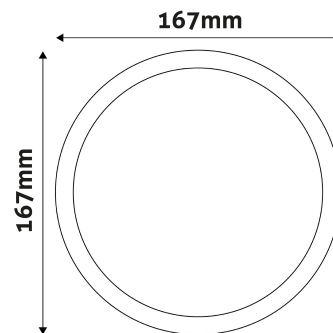

Avide LED Beépíthető Kerek Mennyezeti Lámpa ALU 12W WW 3000K

Termékkód:	ACRPWW-R-12W-ALU
Termék honlap:	avidelighting.hu/qr/ACRPWW-R-12W-ALU
Adatlap azonosító:	AB-190518
Forgalmazó:	Bramcke Hungary Kft.
Cím:	4031 Debrecen, Kishatár utca 17.

QR kód:

Kiállítás: 2025-01-15

Oldalszám: 2/3

TERMÉKMÉRET

Átmérő:	167mm
Magasság:	
Kivágási méret:	151mm

TERMÉKDOBOZ

Vonalkód:	5999562281192
Csomagolás:	1/b 40/k 1080/r
Méret:	170mm x 39mm x 203mm
Nettó súly:	255g
Bruttó súly:	292,5g

KARTON

Vonalkód:	5999562281208
Csomagolás:	1/b 40/k 1080/r
Méret:	870mm x 215mm x 225mm
Nettó súly:	10,2kg
Bruttó súly:	11,7kg

RAKLAP PÉLDA

Magasság:	
Szélesség:	120cm (std Euro pallet)
Mélység:	80cm (std Euro pallet)
Karton / raklap:	27karton/raklap
Karton / sor:	
Nettó súly:	275,4kg
Bruttó súly:	315,9kg

TERMÉK KÉP

KÖRVONAL