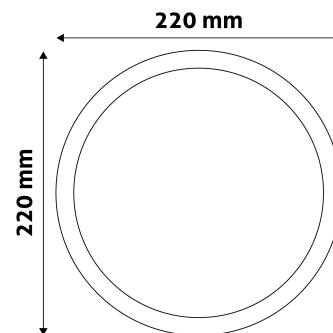

Avide LED Beépíthető Kerek Mennyezeti Lámpa ALU 18W WW 3000K

Termékkód:	ACRPWW-R-18W-ALU
Termék honlap:	avidelighting.hu/qr/ACRPWW-R-18W-ALU
Adatlap azonosító:	AB-190518
Forgalmazó:	Bramcke Hungary Kft.
Cím:	4031 Debrecen, Kishatár utca 17.

QR kód:

Kiállítás: 2025-01-15

Oldalszám: 2/3

TERMÉKMÉRET

Átmérő:	220mm
Magasság:	
Kivágási méret:	201mm

TERMÉKDOBOZ

Vonalkód:	5999562281277
Csomagolás:	1/b 20/k 400/r
Méret:	220mm x 34mm x 260mm
Nettó súly:	370g
Bruttó súly:	431g

KARTON

Vonalkód:	5999562281284
Csomagolás:	1/b 20/k 400/r
Méret:	470mm x 375mm x 285mm
Nettó súly:	7,4kg
Bruttó súly:	8,62kg

RAKLAP PÉLDA

Magasság:	
Szélesség:	120cm (std Euro pallet)
Mélység:	80cm (std Euro pallet)
Karton / raklap:	20karton/raklap
Karton / sor:	
Nettó súly:	148kg
Bruttó súly:	172,4kg

TERMÉK KÉP

KÖRVONAL