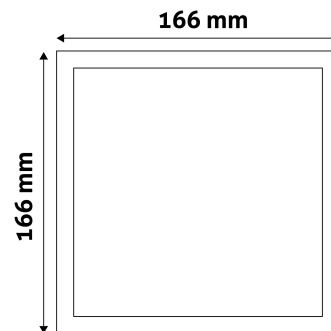

Avide LED Beépíthető Négyzetes Mennyezeti Lámpa ALU 12W WW 3000K

Termékkód:	ACRPWW-S-12W-ALU
Termék honlap:	avidelighting.hu/qr/ACRPWW-S-12W-ALU
Adatlap azonosító:	AB-190518
Forgalmazó:	Bramcke Hungary Kft.
Cím:	4031 Debrecen, Kishatár utca 17.

QR kód:

Kiállítás: 2025-01-15

Oldalszám: 2/3

TERMÉKMÉRET

Szélesség:	166mm
Magasság:	166mm
Kivágási méret:	151mm

TERMÉKDOBOZ

Vonalkód:	5999562281239
Csomagolás:	1/b 40/k 1080/r
Méret:	170mm x 39mm x 203mm
Nettó súly:	255g
Bruttó súly:	292,5g

KARTON

Vonalkód:	5999562281246
Csomagolás:	1/b 40/k 1080/r
Méret:	870mm x 215mm x 225mm
Nettó súly:	10,2kg
Bruttó súly:	11,7kg

RAKLAP PÉLDA

Magasság:	
Szélesség:	120cm (std Euro pallet)
Mélység:	80cm (std Euro pallet)
Karton / raklap:	27karton/raklap
Karton / sor:	
Nettó súly:	275,4kg
Bruttó súly:	315,9kg

TERMÉK KÉP

KÖRVONAL