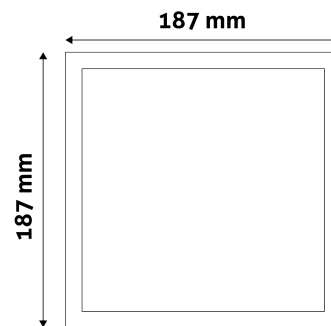

Avide LED Beépíthető Négyzetes Mennyezeti Lámpa ALU 15W WW 3000K

Termékkód:	ACRPWW-S-15W-ALU
Termék honlap:	avidelighting.hu/qr/ACRPWW-S-15W-ALU
Adatlap azonosító:	AB-190518
Forgalmazó:	Bramcke Hungary Kft.
Cím:	4031 Debrecen, Kishatár utca 17.

QR kód:

Kiállítva: 2025-01-15

Oldalszám: 2/3

TERMÉKMÉRET

Szélesség:	187mm
Magasság:	187mm
Kivágási méret:	168mm

TERMÉKDOBOZ

Vonalkód:	5999097916767
Csomagolás:	1/b 20/k 640/r
Méret:	225mm x 225mm x 30mm
Nettó súly:	130g
Bruttó súly:	187g

KARTON

Vonalkód:	5999097916774
Csomagolás:	1/b 20/k 640/r
Méret:	335mm x 245mm x 470mm
Nettó súly:	2,6kg
Bruttó súly:	3,74kg

RAKLAP PÉLDA

Magasság:	
Szélesség:	120cm (std Euro pallet)
Mélység:	80cm (std Euro pallet)
Karton / raklap:	32karton/raklap
Karton / sor:	
Nettó súly:	83,2kg
Bruttó súly:	119,68kg

TERMÉK KÉP

KÖRVONAL