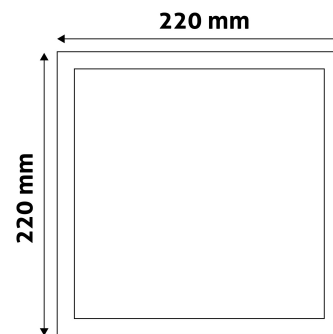

Avide LED Beépíthető Négyzetes Mennyezeti Lámpa ALU 18W WW 3000K

Termékkód:	ACRPWW-S-18W-ALU
Termék honlap:	avidelighting.hu/qr/ACRPWW-S-18W-ALU
Adatlap azonosító:	AB-190518
Forgalmazó:	Bramcke Hungary Kft.
Cím:	4031 Debrecen, Kishatár utca 17.

QR kód:

Kiállítás: 2025-01-15

Oldalszám: 2/3

TERMÉKMÉRET

Szélesség:	220mm
Magasság:	220mm
Kivágási méret:	201mm

TERMÉKDOBOZ

Vonalkód:	5999562281314
Csomagolás:	1/b 20/k 400/r
Méret:	220mm x 34mm x 260mm
Nettó súly:	370g
Bruttó súly:	431g

KARTON

Vonalkód:	5999562281321
Csomagolás:	1/b 20/k 400/r
Méret:	470mm x 375mm x 285mm
Nettó súly:	7,4kg
Bruttó súly:	8,62kg

RAKLAP PÉLDA

Magasság:	
Szélesség:	120cm (std Euro pallet)
Mélység:	80cm (std Euro pallet)
Karton / raklap:	20karton/raklap
Karton / sor:	
Nettó súly:	148kg
Bruttó súly:	172,4kg

TERMÉK KÉP

KÖRVONAL