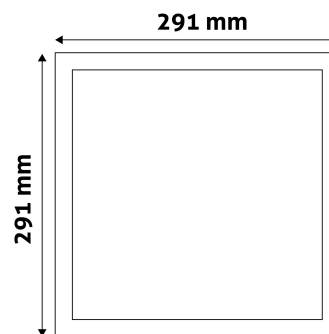

Avide LED Beépíthető Négyzetes Mennyezeti Lámpa ALU 24W WW 3000K

Termékkód:	ACRPWW-S-24W-ALU
Termék honlap:	avidelighting.hu/qr/ACRPWW-S-24W-ALU
Adatlap azonosító:	AB-190518
Forgalmazó:	Bramcke Hungary Kft.
Cím:	4031 Debrecen, Kishatár utca 17.

QR kód:

Kiállítás: 2025-01-15

Oldalszám: 2/3

TERMÉKMÉRET

Szélesség:	291mm
Magasság:	291mm
Kivágási méret:	280mm

TERMÉKDOBOZ

Vonalkód:	5999097913100
Csomagolás:	1/b 20/k 240/r
Méret:	300mm x 39mm x 320mm
Nettó súly:	675g
Bruttó súly:	795g

KARTON

Vonalkód:	5999097913117
Csomagolás:	1/b 20/k 240/r
Méret:	630mm x 420mm x 345mm
Nettó súly:	13,5kg
Bruttó súly:	15,9kg

RAKLAP PÉLDA

Magasság:	
Szélesség:	120cm (std Euro pallet)
Mélység:	80cm (std Euro pallet)
Karton / raklap:	12karton/raklap
Karton / sor:	
Nettó súly:	162kg
Bruttó súly:	190,8kg

TERMÉK KÉP

KÖRVONAL