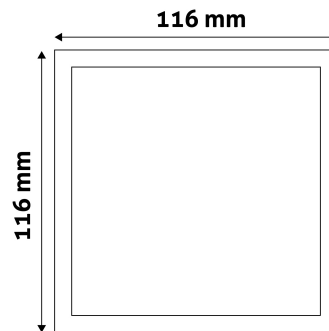

Avide LED Beépíthető Négyzetes Mennyezeti Lámpa ALU 6W WW 3000K

Termékkód:	ACRPWW-S-6W-ALU
Termék honlap:	avidelighting.hu/qr/ACRPWW-S-6W-ALU
Adatlap azonosító:	AB-190518
Forgalmazó:	Bramcke Hungary Kft.
Cím:	4031 Debrecen, Kishatár utca 17.

QR kód:

Kiállítás: 2025-01-15

Oldalszám: 2/3

TERMÉKMÉRET

Szélesség:	116mm
Magasság:	116mm
Kivágási méret:	105mm

TERMÉKDOBOZ

Vonalkód:	5999097912349
Csomagolás:	1/b 50/k 1350/r
Méret:	125mm x 37mm x 173mm
Nettó súly:	138g
Bruttó súly:	148g

KARTON

Vonalkód:	5999097912356
Csomagolás:	1/b 50/k 1350/r
Méret:	645mm x 220mm x 370mm
Nettó súly:	6,9kg
Bruttó súly:	7,4kg

RAKLAP PÉLDA

Magasság:	
Szélesség:	120cm (std Euro pallet)
Mélység:	80cm (std Euro pallet)
Karton / raklap:	27karton/raklap
Karton / sor:	
Nettó súly:	186,3kg
Bruttó súly:	199,8kg

TERMÉK KÉP

KÖRVONAL