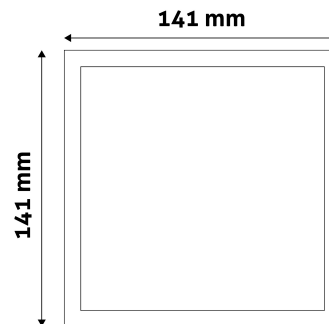

Avide LED Beépíthető Négyzetes Mennyezeti Lámpa ALU 9W WW 3000K

Termékkód:	ACRPWW-S-9W-ALU
Termék honlap:	avidelighting.hu/qr/ACRPWW-S-9W-ALU
Adatlap azonosító:	AB-190518
Forgalmazó:	Bramcke Hungary Kft.
Cím:	4031 Debrecen, Kishatár utca 17.

QR kód:

Kiállítás: 2025-01-15

Oldalszám: 2/3

TERMÉKMÉRET

Szélesség:	141mm
Magasság:	141mm
Kivágási méret:	125mm

TERMÉKDOBOZ

Vonalkód:	5999097916644
Csomagolás:	1/b 50/k 1350/r
Méret:	153mm x 32mm x 208mm
Nettó súly:	116g
Bruttó súly:	140g

KARTON

Vonalkód:	5999097916651
Csomagolás:	1/b 50/k 1350/r
Méret:	645mm x 220mm x 370mm
Nettó súly:	5,8kg
Bruttó súly:	7kg

RAKLAP PÉLDA

Magasság:	
Szélesség:	120cm (std Euro pallet)
Mélység:	80cm (std Euro pallet)
Karton / raklap:	27karton/raklap
Karton / sor:	
Nettó súly:	156,6kg
Bruttó súly:	189kg

TERMÉK KÉP

KÖRVONAL