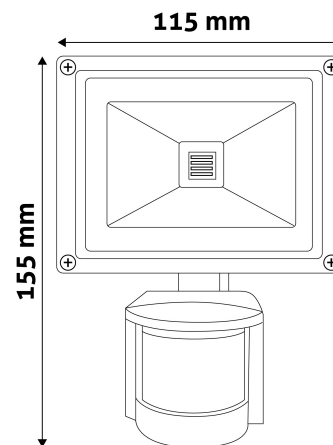

Avide LED Reflektor 10W NW 4000K Mozgásérzékelős PIR

Termékkód:	ABFLNW-10W-PIR
Termék honlap:	avidelighting.hu/qr/ABFLNW-10W-PIR
Adatlap azonosító:	AB-190518
Forgalmazó:	Bramcke Hungary Kft.
Cím:	4031 Debrecen, Kishatár utca 17.

QR kód:

Kiállítva: 2025-01-15

Oldalszám: 2/3

TERMÉKMÉRET

Szélesség:	115mm
Magasság:	158mm
Mélység:	90mm

TERMÉKDOBOZ

Vonalkód:	5999562283042
Csomagolás:	1/b 10/k 700/r
Méret:	120mm x 180mm x 80mm
Nettó súly:	166,5g
Bruttó súly:	172g

KARTON

Vonalkód:	5999562283516
Csomagolás:	1/b 10/k 700/r
Méret:	555mm x 195mm x 255mm
Nettó súly:	1,66496kg
Bruttó súly:	1,72kg

RAKLAP PÉLDA

Magasság:	
Szélesség:	120cm (std Euro pallet)
Mélység:	80cm (std Euro pallet)
Karton / raklap:	70karton/raklap
Karton / sor:	
Nettó súly:	116,5472kg
Bruttó súly:	120,4kg

TERMÉK KÉP

KÖRVONAL