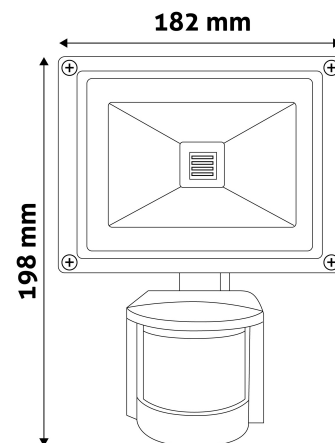

Avide LED Reflektor 20W NW 4000K Mozgásérzékelős PIR

Termékkód:	ABFLNW-20W-PIR
Termék honlap:	avidelighting.hu/qr/ABFLNW-20W-PIR
Adatlap azonosító:	AB-190518
Forgalmazó:	Bramcke Hungary Kft.
Cím:	4031 Debrecen, Kishatár utca 17.

QR kód:

Kiállítva: 2025-01-15

Oldalszám: 2/3

TERMÉKMÉRET

Szélesség:	182mm
Magasság:	198mm
Mélység:	90mm

TERMÉKDOBOZ

Vonalkód:	5999562283059
Csomagolás:	1/b 10/k 240/r
Méret:	185mm x 105mm x 205mm
Nettó súly:	241g
Bruttó súly:	249g

KARTON

Vonalkód:	5999562283523
Csomagolás:	1/b 10/k 240/r
Méret:	555mm x 220mm x 390mm
Nettó súly:	2,41032kg
Bruttó súly:	2,49kg

RAKLAP PÉLDA

Magasság:	
Szélesség:	120cm (std Euro pallet)
Mélység:	80cm (std Euro pallet)
Karton / raklap:	24karton/raklap
Karton / sor:	
Nettó súly:	57,84768kg
Bruttó súly:	59,76kg

TERMÉK KÉP

KÖRVONAL