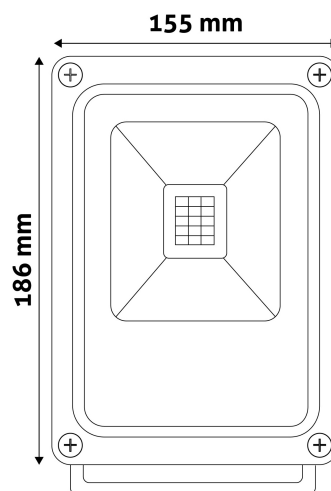

Avide LED Reflektor Slim 20W NW 4000K

Termékkód:	ABSFLNW-20W
Termék honlap:	avidelighting.hu/qr/ABSFLNW-20W
Adatlap azonosító:	AB-190518
Forgalmazó:	Bramcke Hungary Kft.
Cím:	4031 Debrecen, Kishatár utca 17.

QR kód:

Kiállítva: 2025-01-15

Oldalszám: 2/3

TERMÉKMÉRET

Szélesség:	155mm
Magasság:	186mm
Mélység:	50mm

TERMÉKDOBOZ

Vonalkód:	5999562284360
Csomagolás:	1/b 15/k 720/r
Méret:	145mm x 50mm x 200mm
Nettó súly:	241g
Bruttó súly:	249g

KARTON

Vonalkód:	5999562284407
Csomagolás:	1/b 15/k 720/r
Méret:	445mm x 275mm x 220mm
Nettó súly:	3,61548kg
Bruttó súly:	3,735kg

RAKLAP PÉLDA

Magasság:	
Szélesség:	120cm (std Euro pallet)
Mélység:	80cm (std Euro pallet)
Karton / raklap:	48karton/raklap
Karton / sor:	6db
Nettó súly:	173,54304kg
Bruttó súly:	179,28kg

TERMÉK KÉP

KÖRVONAL