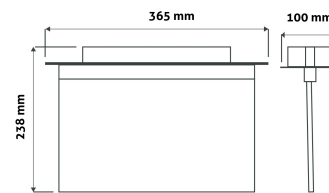

SPECIFIKÁCIÓ

Vonalkód: 5999097951768
Garancia:
Szín:
Alapanyag:
Működési hőmérséklet:
Csomagolás: 1/b 6/k 180/r
Megfelelőség:
Kiegészítők: Öntapadó matricák

DOBOZ KÉP

TECHNIKAI RÉSZLETEK

Teljesítmény: 1W
Feszültség tartomány: 3.6V
Világítási szög:
Fényerő szabályozhatóság: Nem
Fényáram: 30lm
Színhőmérséklet:
Élettartam: 50 000 óra
Energiahatékonyság:
LED-típusa: DIP
LED-ek száma:
Akkumulátor típusa: Ni-Cd 3.6V, 500mAh
Vészvilágítás idő: 180 perc
Újratöltési idő: 24 óra
IP Védettség: IP20

Oldalszám: 2/3

TERMÉKMÉRET

Szélesség:	365mm
Magasság:	100mm
Mélység:	238mm

TERMÉK KÉP

KÖRVONAL

TERMÉKDOBOZ

Vonalkód:	5999097951768
Csomagolás:	1/b 6/k 180/r
Méret:	
Nettó súly:	416g
Bruttó súly:	485g

KARTON

Vonalkód:	5999097951775
Csomagolás:	1/b 6/k 180/r
Méret:	
Nettó súly:	2,496kg
Bruttó súly:	2,91kg

RAKLAP PÉLDA

Magasság:	
Szélesség:	120cm (std Euro pallet)
Mélység:	80cm (std Euro pallet)
Karton / raklap:	30karton/raklap
Karton / sor:	
Nettó súly:	74,88kg
Bruttó súly:	87,3kg

- láncról függesztve (80 cm)

- mennyezetre szerelve

- függőleges falfelületre 2 módon. Külön felhívánk a figyelmet arra, hogy a termék oldalirányból is felszerelhető a hozzá adott készlettel!

A doboz tartalma: világítótest, tiszta akril lap, oldalfelszerelő készlet, 80 cm-es felfüggesztő lánc, kétféle (vízszintes, 45°-os) irányjelző nyíl, jobbra és balra futó alak piktogram, angol és magyar nyelvű teljeskörű használati- és szerelési útmutató.