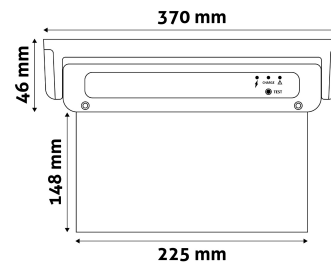

Avide Exit Fény IP20

Termékkód:	AEXITL-IP20
Termék honlap:	avidelighting.hu/qr/AEXITL-IP20
Adatlap azonosító:	AB-190518
Forgalmazó:	Bramcke Hungary Kft.
Cím:	4031 Debrecen, Kishatár utca 17.

QR kód:

Kiállítva: 2025-01-15

Oldalszám: 2/3

TERMÉKMÉRET

Szélesség:	370mm
Magasság:	225mm
Mélység:	46mm

TERMÉKDOBOZ

Vonalkód:	5999097911229
Csomagolás:	1/b 10/k 280/r
Méret:	375mm x 55mm x 235mm
Nettó súly:	416g
Bruttó súly:	485g

KARTON

Vonalkód:	5999097911236
Csomagolás:	1/b 10/k 280/r
Méret:	570mm x 395mm x 250mm
Nettó súly:	4,16kg
Bruttó súly:	4,85kg

RAKLAP PÉLDA

Magasság:	
Szélesség:	120cm (std Euro pallet)
Mélység:	80cm (std Euro pallet)
Karton / raklap:	28karton/raklap
Karton / sor:	
Nettó súly:	116,48kg
Bruttó súly:	135,8kg

TERMÉK KÉP

KÖRVONAL