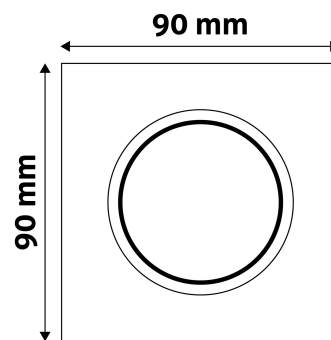

Avide GU10 Keret Négyzetes Alu

Termékkód:	ABGU10F-ALU-S
Termék honlap:	avidelighting.hu/qr/ABGU10F-ALU-S
Adatlap azonosító:	AB-190518
Forgalmazó:	Bramcke Hungary Kft.
Cím:	4031 Debrecen, Kishatár utca 17.

QR kód:

Kiállítás: 2025-01-15

Oldalszám: 2/3

TERMÉKMÉRET

Szélesség:	90mm
Magasság:	23mm

TERMÉKDOBOZ

Vonalkód:	5999097911823
Csomagolás:	100/k 3000/r
Méret:	85mm x 105mm x 37mm
Nettó súly:	90g
Bruttó súly:	106,5g

KARTON

Vonalkód:	5999097911519
Csomagolás:	100/k 3000/r
Méret:	540mm x 220mm x 360mm
Nettó súly:	9kg
Bruttó súly:	10,65kg

RAKLAP PÉLDA

Magasság:	
Szélesség:	120cm (std Euro pallet)
Mélység:	80cm (std Euro pallet)
Karton / raklap:	30karton/raklap
Karton / sor:	
Nettó súly:	270kg
Bruttó súly:	319,5kg

TERMÉK KÉP

KÖRVONAL