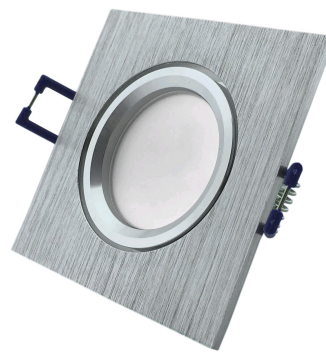

Avide GU10 Keret Négyzetes Alu

Termékkód:	ABGU10F-ALU-S
Termék honlap:	avidelighting.hu/qr/ABGU10F-ALU-S
Adatlap azonosító:	AB-190518
Forgalmazó:	Bramcke Hungary Kft.
Cím:	4031 Debrecen, Kishatár utca 17.

QR kód:

Kiállítás: 2025-01-15

Oldalszám: 2/3

TERMÉKMÉRET

Szélesség:	90mm
Magasság:	23mm

TERMÉKDOBOZ

Vonalkód:	5999097911823
Csomagolás:	100/k 3000/r
Méret:	85mm x 105mm x 37mm
Nettó súly:	90g
Bruttó súly:	106,5g

KARTON

Vonalkód:	5999097911519
Csomagolás:	100/k 3000/r
Méret:	540mm x 220mm x 360mm
Nettó súly:	9kg
Bruttó súly:	10,65kg

RAKLAP PÉLDA

Magasság:	
Szélesség:	120cm (std Euro pallet)
Mélység:	80cm (std Euro pallet)
Karton / raklap:	30karton/raklap
Karton / sor:	
Nettó súly:	270kg
Bruttó súly:	319,5kg

TERMÉK KÉP