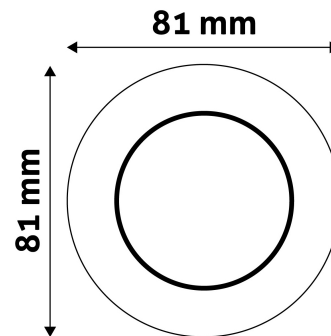

Avide GU10 Keret Domború Fekete

Termékkód:	ABGU10F-C-B
Termék honlap:	avidelighting.hu/qr/ABGU10F-C-B
Adatlap azonosító:	AB-190518
Forgalmazó:	Bramcke Hungary Kft.
Cím:	4031 Debrecen, Kishatár utca 17.

QR kód:

Kiállítva: 2025-01-15

Oldalszám: 2/3

TERMÉKMÉRET

Átmérő:	
Magasság:	30mm

TERMÉKDOBOZ

Vonalkód:	5999097911489
Csomagolás:	1/b 100/k 3000/r
Méret:	83mm x 83mm x 35mm
Nettó súly:	40,4g
Bruttó súly:	56,9g

KARTON

Vonalkód:	5999097911595
Csomagolás:	1/b 100/k 3000/r
Méret:	435mm x 215mm x 350mm
Nettó súly:	4,04kg
Bruttó súly:	5,69kg

RAKLAP PÉLDA

Magasság:	
Szélesség:	120cm (std Euro pallet)
Mélység:	80cm (std Euro pallet)
Karton / raklap:	30karton/raklap
Karton / sor:	
Nettó súly:	121,2kg
Bruttó súly:	170,7kg

TERMÉK KÉP

KÖRVONAL