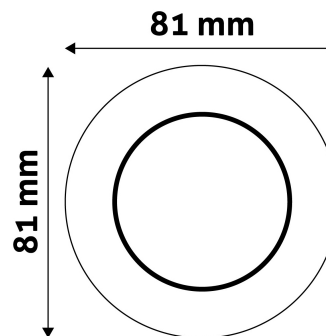

Avide GU10 Keret Domború Króm

Termékkód:	ABGU10F-C-CH
Termék honlap:	avidelighting.hu/qr/ABGU10F-C-CH
Adatlap azonosító:	AB-190518
Forgalmazó:	Bramcke Hungary Kft.
Cím:	4031 Debrecen, Kishatár utca 17.

QR kód:

Kiállítás: 2025-01-15

Oldalszám: 2/3

TERMÉKMÉRET

Átmérő:	
Magasság:	30mm

TERMÉKDOBOZ

Vonalkód:	5999097911526
Csomagolás:	1/b 100/k 3000/r
Méret:	83mm x 83mm x 35mm
Nettó súly:	39,9g
Bruttó súly:	56,4g

KARTON

Vonalkód:	5999097911533
Csomagolás:	1/b 100/k 3000/r
Méret:	435mm x 215mm x 350mm
Nettó súly:	3,99kg
Bruttó súly:	5,64kg

RAKLAP PÉLDA

Magasság:	
Szélesség:	120cm (std Euro pallet)
Mélység:	80cm (std Euro pallet)
Karton / raklap:	30karton/raklap
Karton / sor:	
Nettó súly:	119,7kg
Bruttó súly:	169,2kg

TERMÉK KÉP

KÖRVONAL