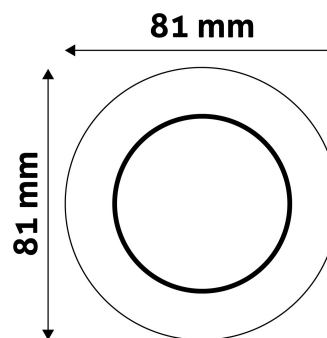

Avide GU10 Keret Domború Réz

Termékkód:	ABGU10F-C-CO
Termék honlap:	avidelighting.hu/qr/ABGU10F-C-CO
Adatlap azonosító:	AB-190518
Forgalmazó:	Bramcke Hungary Kft.
Cím:	4031 Debrecen, Kishatár utca 17.

QR kód:

Kiállítás: 2025-01-15

Oldalszám: 2/3

TERMÉKMÉRET

Átmérő:	
Magasság:	30mm

TERMÉKDOBOZ

Vonalkód:	5999097911540
Csomagolás:	1/b 100/k 3000/r
Méret:	83mm x 83mm x 35mm
Nettó súly:	40,8g
Bruttó súly:	57,3g

KARTON

Vonalkód:	5999097911557
Csomagolás:	1/b 100/k 3000/r
Méret:	435mm x 215mm x 350mm
Nettó súly:	4,08kg
Bruttó súly:	5,73kg

RAKLAP PÉLDA

Magasság:	
Szélesség:	120cm (std Euro pallet)
Mélység:	80cm (std Euro pallet)
Karton / raklap:	30karton/raklap
Karton / sor:	
Nettó súly:	122,4kg
Bruttó súly:	171,9kg

TERMÉK KÉP

KÖRVONAL