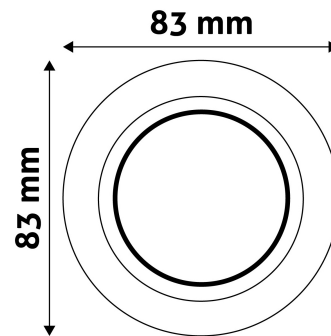

Avide GU10 Keret Domború Forgatható Fekete

Termékkód:	ABGU10F-CS-B
Termék honlap:	avidelighting.hu/qr/ABGU10F-CS-B
Adatlap azonosító:	AB-190518
Forgalmazó:	Bramcke Hungary Kft.
Cím:	4031 Debrecen, Kishatár utca 17.

QR kód:

Kiállítva: 2025-01-15

Oldalszám: 2/3

TERMÉKMÉRET

Átmérő:	
Magasság:	24mm

TERMÉKDOBOZ

Vonalkód:	5999097911564
Csomagolás:	1/b 100/k 3200/r
Méret:	86mm x 86mm x 38mm
Nettó súly:	61g
Bruttó súly:	77,5g

KARTON

Vonalkód:	5999097911618
Csomagolás:	1/b 100/k 3200/r
Méret:	450mm x 225mm x 365mm
Nettó súly:	6,1kg
Bruttó súly:	7,75kg

RAKLAP PÉLDA

Magasság:	
Szélesség:	120cm (std Euro pallet)
Mélység:	80cm (std Euro pallet)
Karton / raklap:	32karton/raklap
Karton / sor:	
Nettó súly:	195,2kg
Bruttó súly:	248kg

TERMÉK KÉP

KÖRVONAL