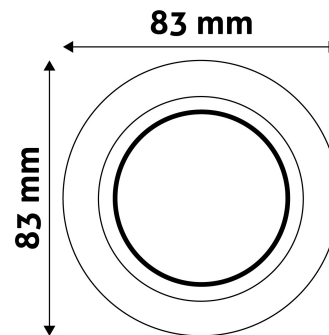

Avide GU10 Keret Domború Forgatható Réz

Termékkód:	ABGU10F-CS-CO
Termék honlap:	avidelighting.hu/qr/ABGU10F-CS-CO
Adatlap azonosító:	AB-190518
Forgalmazó:	Bramcke Hungary Kft.
Cím:	4031 Debrecen, Kishatár utca 17.

QR kód:

Kiállítva: 2025-01-15

Oldalszám: 2/3

TERMÉKMÉRET

Átmérő:	
Magasság:	24mm

TERMÉKDOBOZ

Vonalkód:	5999097911625
Csomagolás:	1/b 100/k 3200/r
Méret:	86mm x 86mm x 38mm
Nettó súly:	58,6g
Bruttó súly:	75,1g

KARTON

Vonalkód:	
Csomagolás:	1/b 100/k 3200/r
Méret:	450mm x 225mm x 365mm
Nettó súly:	5,86kg
Bruttó súly:	7,51kg

RAKLAP PÉLDA

Magasság:	
Szélesség:	120cm (std Euro pallet)
Mélység:	80cm (std Euro pallet)
Karton / raklap:	32karton/raklap
Karton / sor:	
Nettó súly:	187,52kg
Bruttó súly:	240,32kg

TERMÉK KÉP

KÖRVONAL