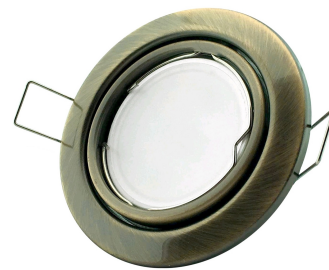

Avide GU10 Keret Domború Forgatható Réz

Termékkód:	ABGU10F-CS-CO
Termék honlap:	avidelighting.hu/qr/ABGU10F-CS-CO
Adatlap azonosító:	AB-190518
Forgalmazó:	Bramcke Hungary Kft.
Cím:	4031 Debrecen, Kishatár utca 17.

QR kód:

Kiállítva: 2025-01-15

Oldalszám: 2/3

TERMÉKMÉRET

Átmérő:	
Magasság:	24mm

TERMÉKDOBOZ

Vonalkód:	5999097911625
Csomagolás:	1/b 100/k 3200/r
Méret:	86mm x 86mm x 38mm
Nettó súly:	58,6g
Bruttó súly:	75,1g

KARTON

Vonalkód:	
Csomagolás:	1/b 100/k 3200/r
Méret:	450mm x 225mm x 365mm
Nettó súly:	5,86kg
Bruttó súly:	7,51kg

RAKLAP PÉLDA

Magasság:	
Szélesség:	120cm (std Euro pallet)
Mélység:	80cm (std Euro pallet)
Karton / raklap:	32karton/raklap
Karton / sor:	
Nettó súly:	187,52kg
Bruttó súly:	240,32kg

TERMÉK KÉP