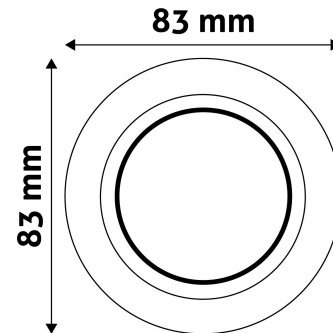

Avide GU10 Keret Domború Forgatható Fehér

Termékkód:	ABGU10F-CS-W
Termék honlap:	avidelighting.hu/qr/ABGU10F-CS-W
Adatlap azonosító:	AB-190518
Forgalmazó:	Bramcke Hungary Kft.
Cím:	4031 Debrecen, Kishatár utca 17.

QR kód:

Kiállítás: 2025-01-15

Oldalszám: 2/3

TERMÉKMÉRET

Átmérő:	
Magasság:	24mm

TERMÉKDOBOZ

Vonalkód:	5999097911588
Csomagolás:	1/b 100/k 3200/r
Méret:	86mm x 86mm x 38mm
Nettó súly:	61,8g
Bruttó súly:	78,3g

KARTON

Vonalkód:	5999097911595
Csomagolás:	1/b 100/k 3200/r
Méret:	450mm x 225mm x 365mm
Nettó súly:	6,18kg
Bruttó súly:	7,83kg

RAKLAP PÉLDA

Magasság:	
Szélesség:	120cm (std Euro pallet)
Mélység:	80cm (std Euro pallet)
Karton / raklap:	32karton/raklap
Karton / sor:	
Nettó súly:	197,76kg
Bruttó súly:	250,56kg

TERMÉK KÉP

KÖRVONAL