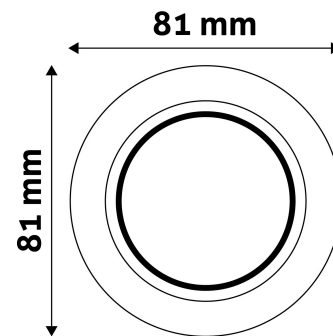

Avide GU10 Keret Normál Króm

Termékkód:	ABGU10F-N-CH
Termék honlap:	avidelighting.hu/qr/ABGU10F-N-CH
Adatlap azonosító:	AB-190518
Forgalmazó:	Bramcke Hungary Kft.
Cím:	4031 Debrecen, Kishatár utca 17.

QR kód:

Kiállítás: 2025-01-15

Oldalszám: 2/3

TERMÉKMÉRET

Átmérő:	
Magasság:	31mm

TERMÉKDOBOZ

Vonalkód:	5999097911366
Csomagolás:	1/b 100/k 3200/r
Méret:	83mm x 83mm x 35mm
Nettó súly:	49g
Bruttó súly:	65,5g

KARTON

Vonalkód:	5999097911373
Csomagolás:	1/b 100/k 3200/r
Méret:	435mm x 210mm x 350mm
Nettó súly:	4,9kg
Bruttó súly:	6,55kg

RAKLAP PÉLDA

Magasság:	
Szélesség:	120cm (std Euro pallet)
Mélység:	80cm (std Euro pallet)
Karton / raklap:	32karton/raklap
Karton / sor:	
Nettó súly:	156,8kg
Bruttó súly:	209,6kg

TERMÉK KÉP

KÖRVONAL