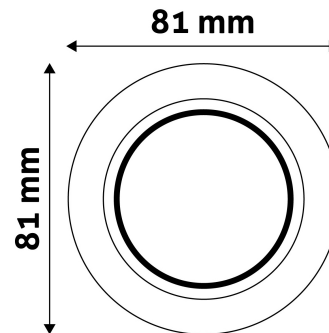

Avide GU10 Keret Normál Szatén Nikkel

Termékkód:	ABGU10F-N-SN
Termék honlap:	avidelighting.hu/qr/ABGU10F-N-SN
Adatlap azonosító:	AB-190518
Forgalmazó:	Bramcke Hungary Kft.
Cím:	4031 Debrecen, Kishatár utca 17.

QR kód:

Kiállítás: 2025-01-15

Oldalszám: 2/3

TERMÉKMÉRET

Átmérő:	
Magasság:	31mm

TERMÉKDOBOZ

Vonalkód:	5999097917146
Csomagolás:	1/b 100/k 3200/r
Méret:	83mm x 83mm x 35mm
Nettó súly:	43,5g
Bruttó súly:	60g

KARTON

Vonalkód:	5999097917153
Csomagolás:	1/b 100/k 3200/r
Méret:	435mm x 210mm x 350mm
Nettó súly:	4,35kg
Bruttó súly:	6kg

RAKLAP PÉLDA

Magasság:	
Szélesség:	120cm (std Euro pallet)
Mélység:	80cm (std Euro pallet)
Karton / raklap:	32karton/raklap
Karton / sor:	
Nettó súly:	139,2kg
Bruttó súly:	192kg

TERMÉK KÉP

KÖRVONAL