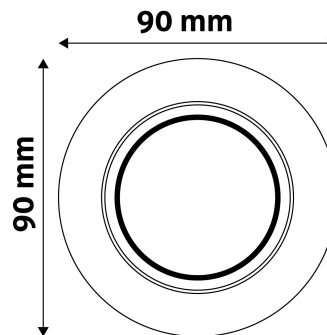

Avide GU10 Keret Normál Forgatható Antracit

Termékkód:	ABGU10F-NS-AN
Termék honlap:	avidelighting.hu/qr/ABGU10F-NS-AN
Adatlap azonosító:	AB-190518
Forgalmazó:	Bramcke Hungary Kft.
Cím:	4031 Debrecen, Kishatár utca 17.

QR kód:

Kiállítás: 2025-01-15

Oldalszám: 2/3

TERMÉKMÉRET

Átmérő:	
Magasság:	27mm

TERMÉKDOBOZ

Vonalkód:	5999097911861
Csomagolás:	1/b 100/k 3200/r
Méret:	92mm x 36mm x 132mm
Nettó súly:	61,1g
Bruttó súly:	77,6g

KARTON

Vonalkód:	5999097911878
Csomagolás:	1/b 100/k 3200/r
Méret:	485mm x 220mm x 390mm
Nettó súly:	6,11kg
Bruttó súly:	7,76kg

RAKLAP PÉLDA

Magasság:	
Szélesség:	120cm (std Euro pallet)
Mélység:	80cm (std Euro pallet)
Karton / raklap:	32karton/raklap
Karton / sor:	
Nettó súly:	195,52kg
Bruttó súly:	248,32kg

TERMÉK KÉP

KÖRVONAL