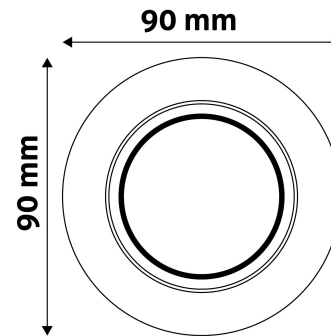

Avide GU10 Keret Normál Forgatható Króm

Termékkód:	ABGU10F-NS-CH
Termék honlap:	avidelighting.hu/qr/ABGU10F-NS-CH
Adatlap azonosító:	AB-190518
Forgalmazó:	Bramcke Hungary Kft.
Cím:	4031 Debrecen, Kishatár utca 17.

QR kód:

Kiállítás: 2025-01-15

Oldalszám: 2/3

TERMÉKMÉRET

Átmérő:	
Magasság:	27mm

TERMÉKDOBOZ

Vonalkód:	5999097911441
Csomagolás:	1/b 100/k 3200/r
Méret:	92mm x 36mm x 132mm
Nettó súly:	60,8g
Bruttó súly:	77,3g

KARTON

Vonalkód:	5999097911458
Csomagolás:	1/b 100/k 3200/r
Méret:	485mm x 220mm x 390mm
Nettó súly:	6,08kg
Bruttó súly:	7,73kg

RAKLAP PÉLDA

Magasság:	
Szélesség:	120cm (std Euro pallet)
Mélység:	80cm (std Euro pallet)
Karton / raklap:	32karton/raklap
Karton / sor:	
Nettó súly:	194,56kg
Bruttó súly:	247,36kg

TERMÉK KÉP

KÖRVONAL