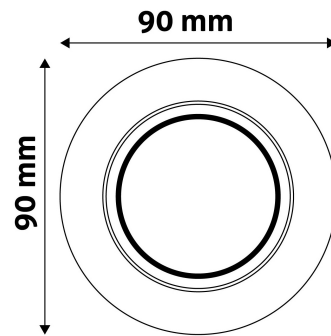

Avide GU10 Keret Normál Forgatható Szatén Nikkel

Termékkód:	ABGU10F-NS-SN
Termék honlap:	avidelighting.hu/qr/ABGU10F-NS-SN
Adatlap azonosító:	AB-190518
Forgalmazó:	Bramcke Hungary Kft.
Cím:	4031 Debrecen, Kishatár utca 17.

QR kód:

Kiállítás: 2025-01-15

Oldalszám: 2/3

TERMÉKMÉRET

Átmérő:	
Magasság:	27mm

TERMÉKDOBOZ

Vonalkód:	5999097917160
Csomagolás:	1/b 100/k 3200/r
Méret:	93mm x 93mm x 37mm
Nettó súly:	65,5g
Bruttó súly:	82g

KARTON

Vonalkód:	5999097917177
Csomagolás:	1/b 100/k 3200/r
Méret:	485mm x 220mm x 390mm
Nettó súly:	6,55kg
Bruttó súly:	8,2kg

RAKLAP PÉLDA

Magasság:	
Szélesség:	120cm (std Euro pallet)
Mélység:	80cm (std Euro pallet)
Karton / raklap:	32karton/raklap
Karton / sor:	
Nettó súly:	209,6kg
Bruttó súly:	262,4kg

TERMÉK KÉP

KÖRVONAL