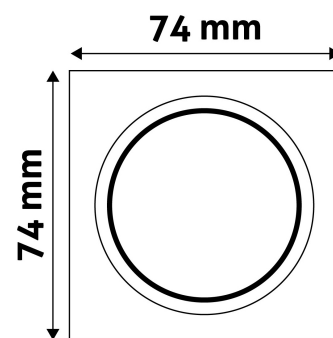

Avide GU10 Keret Négyzetes Antracit

Termékkód:	ABGU10F-S-AN
Termék honlap:	avidelighting.hu/qr/ABGU10F-S-AN
Adatlap azonosító:	AB-190518
Forgalmazó:	Bramcke Hungary Kft.
Cím:	4031 Debrecen, Kishatár utca 17.

QR kód:

Kiállítás: 2025-01-15

Oldalszám: 2/3

TERMÉKMÉRET

Szélesség:	74mm
Magasság:	31mm

TERMÉKDOBOZ

Vonalkód:	5999097911885
Csomagolás:	1/b 100/k 3200/r
Méret:	92mm x 36mm x 132mm
Nettó súly:	51,1g
Bruttó súly:	67,6g

KARTON

Vonalkód:	5999097911892
Csomagolás:	1/b 100/k 3200/r
Méret:	485mm x 220mm x 390mm
Nettó súly:	5,11kg
Bruttó súly:	6,76kg

RAKLAP PÉLDA

Magasság:	
Szélesség:	120cm (std Euro pallet)
Mélység:	80cm (std Euro pallet)
Karton / raklap:	32karton/raklap
Karton / sor:	
Nettó súly:	163,52kg
Bruttó súly:	216,32kg

TERMÉK KÉP

KÖRVONAL