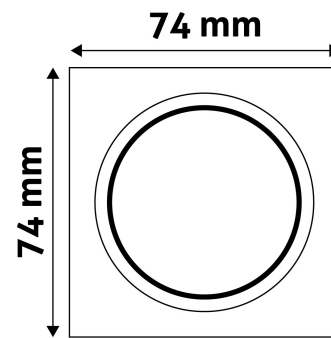

Avide GU10 Keret Négyzetes Króm

Termékkód:	ABGU10F-S-CH
Termék honlap:	avidelighting.hu/qr/ABGU10F-S-CH
Adatlap azonosító:	AB-190518
Forgalmazó:	Bramcke Hungary Kft.
Cím:	4031 Debrecen, Kishatár utca 17.

QR kód:

Kiállítás: 2025-01-15

Oldalszám: 2/3

TERMÉKMÉRET

Szélesség:	74mm
Magasság:	31mm

TERMÉKDOBOZ

Vonalkód:	5999097911687
Csomagolás:	1/b 100/k 3200/r
Méret:	92mm x 36mm x 132mm
Nettó súly:	50,6g
Bruttó súly:	67,1g

KARTON

Vonalkód:	5999097911694
Csomagolás:	1/b 100/k 3200/r
Méret:	485mm x 220mm x 390mm
Nettó súly:	5,06kg
Bruttó súly:	6,71kg

RAKLAP PÉLDA

Magasság:	
Szélesség:	120cm (std Euro pallet)
Mélység:	80cm (std Euro pallet)
Karton / raklap:	32karton/raklap
Karton / sor:	
Nettó súly:	161,92kg
Bruttó súly:	214,72kg

TERMÉK KÉP

KÖRVONAL