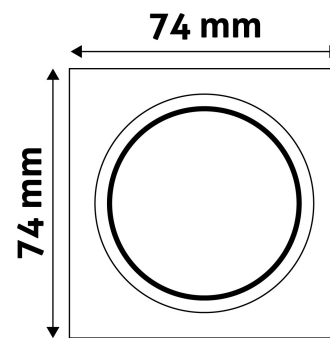

Avide GU10 Keret Négyzetes Réz

Termékkód:	ABGU10F-S-CO
Termék honlap:	avidelighting.hu/qr/ABGU10F-S-CO
Adatlap azonosító:	AB-190518
Forgalmazó:	Bramcke Hungary Kft.
Cím:	4031 Debrecen, Kishatár utca 17.

QR kód:

Kiállítás: 2025-01-15

Oldalszám: 2/3

TERMÉKMÉRET

Szélesség:	74mm
Magasság:	31mm

TERMÉKDOBOZ

Vonalkód:	5999097911700
Csomagolás:	1/b 100/k 3200/r
Méret:	92mm x 36mm x 132mm
Nettó súly:	50,1g
Bruttó súly:	66,6g

KARTON

Vonalkód:	5999097911717
Csomagolás:	1/b 100/k 3200/r
Méret:	485mm x 220mm x 390mm
Nettó súly:	5,01kg
Bruttó súly:	6,66kg

RAKLAP PÉLDA

Magasság:	
Szélesség:	120cm (std Euro pallet)
Mélység:	80cm (std Euro pallet)
Karton / raklap:	32karton/raklap
Karton / sor:	
Nettó súly:	160,32kg
Bruttó súly:	213,12kg

TERMÉK KÉP

KÖRVONAL