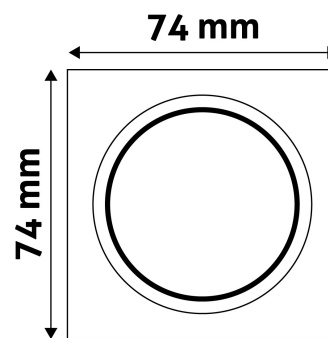

Avide GU10 Keret Négyzetes Fehér

Termékkód:	ABGU10F-S-W
Termék honlap:	avidelighting.hu/qr/ABGU10F-S-W
Adatlap azonosító:	AB-190518
Forgalmazó:	Bramcke Hungary Kft.
Cím:	4031 Debrecen, Kishatár utca 17.

QR kód:

Kiállítás: 2025-01-15

Oldalszám: 2/3

TERMÉKMÉRET

Szélesség:	74mm
Magasság:	31mm

TERMÉKDOBOZ

Vonalkód:	5999097911663
Csomagolás:	1/b 100/k 3200/r
Méret:	92mm x 36mm x 132mm
Nettó súly:	51,9g
Bruttó súly:	68,4g

KARTON

Vonalkód:	5999097911670
Csomagolás:	1/b 100/k 3200/r
Méret:	485mm x 220mm x 390mm
Nettó súly:	5,19kg
Bruttó súly:	6,84kg

RAKLAP PÉLDA

Magasság:	
Szélesség:	120cm (std Euro pallet)
Mélység:	80cm (std Euro pallet)
Karton / raklap:	32karton/raklap
Karton / sor:	
Nettó súly:	166,08kg
Bruttó súly:	218,88kg

TERMÉK KÉP

KÖRVONAL