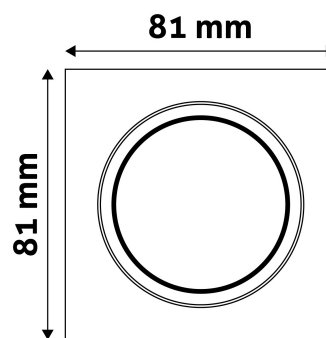

Avide GU10 Keret Négyzetes Forgatható Antracit

Termékkód:	ABGU10F-SS-AN
Termék honlap:	avidelighting.hu/qr/ABGU10F-SS-AN
Adatlap azonosító:	AB-190518
Forgalmazó:	Bramcke Hungary Kft.
Cím:	4031 Debrecen, Kishatár utca 17.

QR kód:

Kiállítás: 2025-01-15

Oldalszám: 2/3

TERMÉKMÉRET

Szélesség:	81mm
Magasság:	26mm

TERMÉKDOBOZ

Vonalkód:	5999097911908
Csomagolás:	1/b 100/k 3000/r
Méret:	85mm x 105mm x 37mm
Nettó súly:	103,5g
Bruttó súly:	120g

KARTON

Vonalkód:	5999097911755
Csomagolás:	1/b 100/k 3000/r
Méret:	545mm x 220mm x 360mm
Nettó súly:	10,35kg
Bruttó súly:	12kg

RAKLAP PÉLDA

Magasság:	
Szélesség:	120cm (std Euro pallet)
Mélység:	80cm (std Euro pallet)
Karton / raklap:	30karton/raklap
Karton / sor:	
Nettó súly:	310,5kg
Bruttó súly:	360kg

TERMÉK KÉP

KÖRVONAL