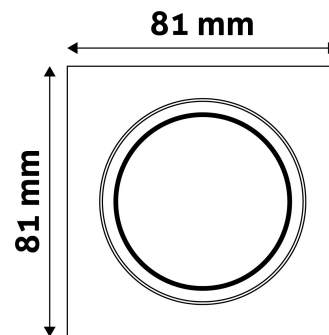

Avide GU10 Keret Négyzetes Forgatható Antracit

Termékkód:	ABGU10F-SS-AN
Termék honlap:	avidelighting.hu/qr/ABGU10F-SS-AN
Adatlap azonosító:	AB-190518
Forgalmazó:	Bramcke Hungary Kft.
Cím:	4031 Debrecen, Kishatár utca 17.

QR kód:

Kiállítás: 2025-04-02

Oldalszám: 2/3

TERMÉKMÉRET

Szélesség:	81mm
Magasság:	26mm

TERMÉKDOBOZ

Vonalkód:	5999097911908
Csomagolás:	1/b 100/k 3000/r
Méret:	85mm x 105mm x 37mm
Nettó súly:	103,5g
Bruttó súly:	120g

KARTON

Vonalkód:	5999097911755
Csomagolás:	1/b 100/k 3000/r
Méret:	545mm x 220mm x 360mm
Nettó súly:	10,35kg
Bruttó súly:	12kg

RAKLAP PÉLDA

Magasság:	
Szélesség:	120cm (std Euro pallet)
Mélység:	80cm (std Euro pallet)
Karton / raklap:	30karton/raklap
Karton / sor:	
Nettó súly:	310,5kg
Bruttó súly:	360kg

TERMÉK KÉP

KÖRVONAL