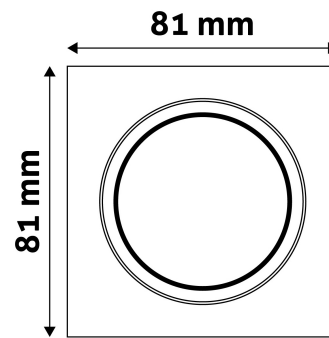

Avide GU10 Keret Négyzetes Forgatható Fekete

Termékkód:	ABGU10F-SS-B
Termék honlap:	avidelighting.hu/qr/ABGU10F-SS-B
Adatlap azonosító:	AB-190518
Forgalmazó:	Bramcke Hungary Kft.
Cím:	4031 Debrecen, Kishatár utca 17.

QR kód:

Kiállítás: 2025-01-15

Oldalszám: 2/3

TERMÉKMÉRET

Szélesség:	81mm
Magasság:	26mm

TERMÉKDOBOZ

Vonalkód:	5999097911724
Csomagolás:	1/b 100/k 3000/r
Méret:	85mm x 105mm x 37mm
Nettó súly:	103,5g
Bruttó súly:	120g

KARTON

Vonalkód:	5999097911779
Csomagolás:	1/b 100/k 3000/r
Méret:	545mm x 220mm x 360mm
Nettó súly:	10,35kg
Bruttó súly:	12kg

RAKLAP PÉLDA

Magasság:	
Szélesség:	120cm (std Euro pallet)
Mélység:	80cm (std Euro pallet)
Karton / raklap:	30karton/raklap
Karton / sor:	
Nettó súly:	310,5kg
Bruttó súly:	360kg

TERMÉK KÉP

KÖRVONAL