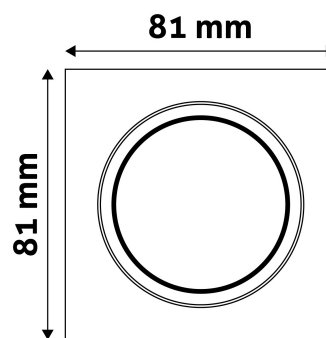

Avide GU10 Keret Négyzetes Forgatható Króm

Termékkód:	ABGU10F-SS-CH
Termék honlap:	avidelighting.hu/qr/ABGU10F-SS-CH
Adatlap azonosító:	AB-190518
Forgalmazó:	Bramcke Hungary Kft.
Cím:	4031 Debrecen, Kishatár utca 17.

QR kód:

Kiállítás: 2025-01-15

Oldalszám: 2/3

TERMÉKMÉRET

Szélesség:	81mm
Magasság:	26mm

TERMÉKDOBOZ

Vonalkód:	5999097911762
Csomagolás:	1/b 100/k 3000/r
Méret:	85mm x 105mm x 37mm
Nettó súly:	103,5g
Bruttó súly:	120g

KARTON

Vonalkód:	5999097911793
Csomagolás:	1/b 100/k 3000/r
Méret:	545mm x 220mm x 360mm
Nettó súly:	10,35kg
Bruttó súly:	12kg

RAKLAP PÉLDA

Magasság:	
Szélesség:	120cm (std Euro pallet)
Mélység:	80cm (std Euro pallet)
Karton / raklap:	30karton/raklap
Karton / sor:	
Nettó súly:	310,5kg
Bruttó súly:	360kg

TERMÉK KÉP

KÖRVONAL