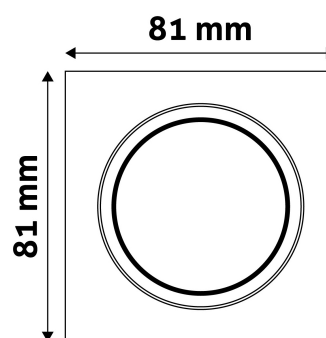

Avide GU10 Keret Négyzetes Forgatható Réz

Termékkód:	ABGU10F-SS-CO
Termék honlap:	avidelighting.hu/qr/ABGU10F-SS-CO
Adatlap azonosító:	AB-190518
Forgalmazó:	Bramcke Hungary Kft.
Cím:	4031 Debrecen, Kishatár utca 17.

QR kód:

Kiállítás: 2025-01-15

Oldalszám: 2/3

TERMÉKMÉRET

Szélesség:	81mm
Magasság:	26mm

TERMÉKDOBOZ

Vonalkód:	5999097911786
Csomagolás:	1/b 100/k 3000/r
Méret:	85mm x 105mm x 37mm
Nettó súly:	103,5g
Bruttó súly:	120g

KARTON

Vonalkód:	5999097911694
Csomagolás:	1/b 100/k 3000/r
Méret:	545mm x 220mm x 360mm
Nettó súly:	10,35kg
Bruttó súly:	12kg

RAKLAP PÉLDA

Magasság:	
Szélesség:	120cm (std Euro pallet)
Mélység:	80cm (std Euro pallet)
Karton / raklap:	30karton/raklap
Karton / sor:	
Nettó súly:	310,5kg
Bruttó súly:	360kg

TERMÉK KÉP

KÖRVONAL