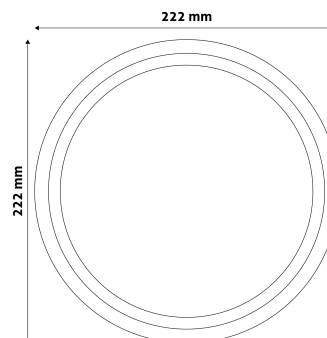

Avide Cseppálló Mennyezeti Lámpa Merkur-C Kerek IP54 12W NW 4000K Szürke

Termékkód:	ABHL54-RG-12W-NW
Termék honlap:	avidelighting.hu/qr/ABHL54-RG-12W-NW
Adatlap azonosító:	AB-190518
Forgalmazó:	Bramcke Hungary Kft.
Cím:	4031 Debrecen, Kishatár utca 17.

QR kód:

Kiállítva: 2025-01-15

Oldalszám: 2/4

TERMÉKMÉRET

Szélesség:	222mm
Magasság:	222mm
Mélység:	49mm

TERMÉKDOBOZ

Vonalkód:	5999097911304
Csomagolás:	1/b 10/k 360/r
Méret:	230mm x 60mm x 230mm
Nettó súly:	401g
Bruttó súly:	506g

KARTON

Vonalkód:	5999097911311
Csomagolás:	1/b 10/k 360/r
Méret:	475mm x 320mm x 250mm
Nettó súly:	4,01kg
Bruttó súly:	5,06kg

RAKLAP PÉLDA

Magasság:	
Szélesség:	120cm (std Euro pallet)
Mélység:	80cm (std Euro pallet)
Karton / raklap:	36karton/raklap
Karton / sor:	4db
Nettó súly:	144,36kg
Bruttó súly:	182,16kg

TERMÉK KÉP

KÖRVONAL