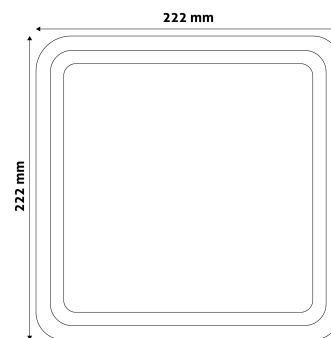

**Avide Cseppálló Mennyezeti Lámpa Merkur-S Négyzetes IP54 12W NW
4000K Szürke**

Termékkód:	ABHL54-SG-12W-NW
Termék honlap:	avidelighting.hu/qr/ABHL54-SG-12W-NW
Adatlap azonosító:	AB-190518
Forgalmazó:	Bramcke Hungary Kft.
Cím:	4031 Debrecen, Kishatár utca 17.

QR kód:

Kiállítva: 2025-01-15

Oldalszám: 2/4

TERMÉKMÉRET

Szélesség:	222mm
Magasság:	222mm
Mélység:	49mm

TERMÉKDOBOZ

Vonalkód:	5999097911243
Csomagolás:	1/b 10/k 360/r
Méret:	230mm x 60mm x 230mm
Nettó súly:	401g
Bruttó súly:	506g

KARTON

Vonalkód:	5999097911250
Csomagolás:	1/b 10/k 360/r
Méret:	475mm x 320mm x 250mm
Nettó súly:	4,01kg
Bruttó súly:	5,06kg

RAKLAP PÉLDA

Magasság:	
Szélesség:	120cm (std Euro pallet)
Mélység:	80cm (std Euro pallet)
Karton / raklap:	36karton/raklap
Karton / sor:	4db
Nettó súly:	144,36kg
Bruttó súly:	182,16kg

TERMÉK KÉP

KÖRVONAL