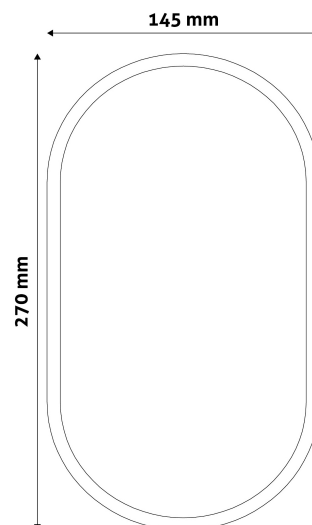

Avide Cseppálló Mennyezeti Lámpa Triton-O Ovális IP65 20W NW 4000K Fehér

Termékkód:	ABBHL-O-20W-NW
Termék honlap:	avidelighting.hu/qr/ABBHL-O-20W-NW
Adatlap azonosító:	AB-190518
Forgalmazó:	Bramcke Hungary Kft.
Cím:	4031 Debrecen, Kishatár utca 17.

QR kód:

Kiállítva: 2025-01-15

Oldalszám: 2/4

TERMÉKMÉRET

Szélesség:	145mm
Magasság:	270mm
Mélység:	270mm

TERMÉKDOBOZ

Vonalkód:	5999097915289
Csomagolás:	1/b 12/k 384/r
Méret:	150mm x 88mm x 273mm
Nettó súly:	401g
Bruttó súly:	506g

KARTON

Vonalkód:	5999097915296
Csomagolás:	1/b 12/k 384/r
Méret:	465mm x 375mm x 295mm
Nettó súly:	4,812kg
Bruttó súly:	6,072kg

RAKLAP PÉLDA

Magasság:	
Szélesség:	120cm (std Euro pallet)
Mélység:	80cm (std Euro pallet)
Karton / raklap:	32karton/raklap
Karton / sor:	
Nettó súly:	153,984kg
Bruttó súly:	194,304kg

TERMÉK KÉP

KÖRVONAL