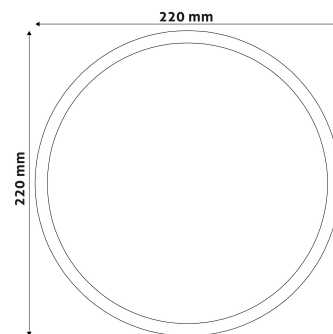

Avide Cseppálló Mennyezeti Lámpa Triton-R Kerek IP65 20W NW 4000K Fekete

Termékkód:	ABBHL-R-20W-NW-BL
Termék honlap:	avidelighting.hu/qr/ABBHL-R-20W-NW-BL
Adatlap azonosító:	AB-190518
Forgalmazó:	Bramcke Hungary Kft.
Cím:	4031 Debrecen, Kishatár utca 17.

QR kód:

Kiállítva: 2025-01-15

Oldalszám: 2/4

TERMÉKMÉRET

Szélesség:	220mm
Magasság:	
Mélység:	78mm

TERMÉKDOBOZ

Vonalkód:	5999097915265
Csomagolás:	1/b 12/k 216/r
Méret:	225mm x 85mm x 225mm
Nettó súly:	401g
Bruttó súly:	506g

KARTON

Vonalkód:	5999097915272
Csomagolás:	1/b 12/k 216/r
Méret:	530mm x 465mm x 245mm
Nettó súly:	4,812kg
Bruttó súly:	6,072kg

RAKLAP PÉLDA

Magasság:	
Szélesség:	120cm (std Euro pallet)
Mélység:	80cm (std Euro pallet)
Karton / raklap:	18karton/raklap
Karton / sor:	
Nettó súly:	86,616kg
Bruttó súly:	109,296kg

TERMÉK KÉP

KÖRVONAL