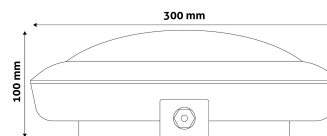

QR kód:

Kiállítás: 2025-01-15

Oldalszám: 2/3

TERMÉKMÉRET

Szélesség:	
Magasság:	
Mélység:	100mm

TERMÉK KÉP

KÖRVONAL

TERMÉKDOBOZ

Vonalkód:	5999097911205
Csomagolás:	1/b 6/k
Méret:	305mm x 100mm x 300mm
Nettó súly:	850g
Bruttó súly:	991g

KARTON

Vonalkód:	5999097911212
Csomagolás:	1/b 6/k
Méret:	635mm x 320mm x 325mm
Nettó súly:	5,1kg
Bruttó súly:	5,946kg

RAKLAP PÉLDA

Magasság:	
Szélesség:	120cm (std Euro pallet)
Mélység:	80cm (std Euro pallet)
Karton / raklap:	0karton/raklap
Karton / sor:	
Nettó súly:	0,85kg
Bruttó súly:	0,991kg

Avide IP66 Mennyezeti Lámpa Neptun 15W NW 4000K